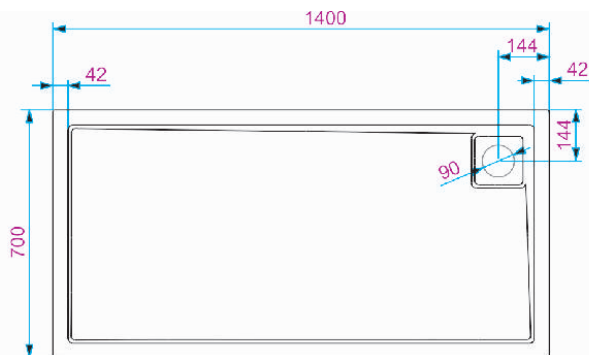

En caso de existir bote sifónico en la vivienda se eliminará el sifón del desagüe (piezas X).

In case that a syphon box already exists, please remove the syphon from the waste pipe (pieces X).

Dans le cas où il y aurait déjà un siphon dans la maison, il faudrait éliminer celui d'écoulement (pièces X).

В случае наличия сифонного бабка в жилом помещении необходимо будет снять сточный сифон (деталь X).