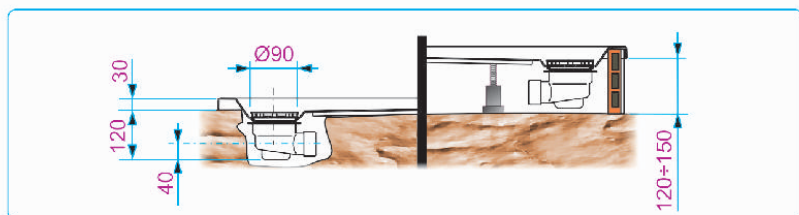

En caso de existir bote sifónico en la vivienda se eliminará el sifón del desagüe (piezas X).

In case that a syphon box already exists, please remove the syphon from the waste pipe (pieces X).

Dans le cas où il y aurait déjà un siphon dans la maison, il faudrait éliminer celui d'écoulement (pièces X).

В случае наличия сифонного бабка в жилом помещении необходимо будет снять сточный сифон (деталь X).